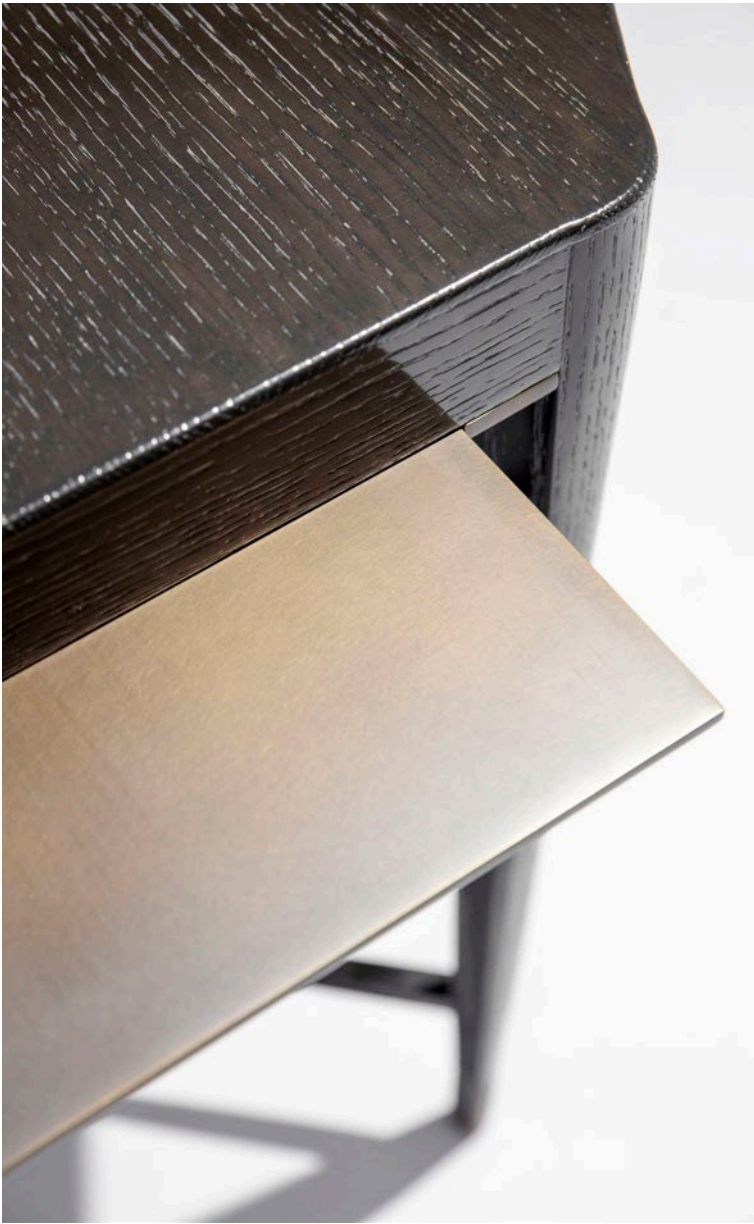

GREGORIUS PINEO

LEWITT SIDE TABLE

GREGORIUS PINEO

STYLE N° 3369

LEWITT SIDE TABLE

26 DIAMETER X 24.75 H

WALNUT STAINS MINK

ARCHITECTURAL BRONZE FINISHES MEDIUM